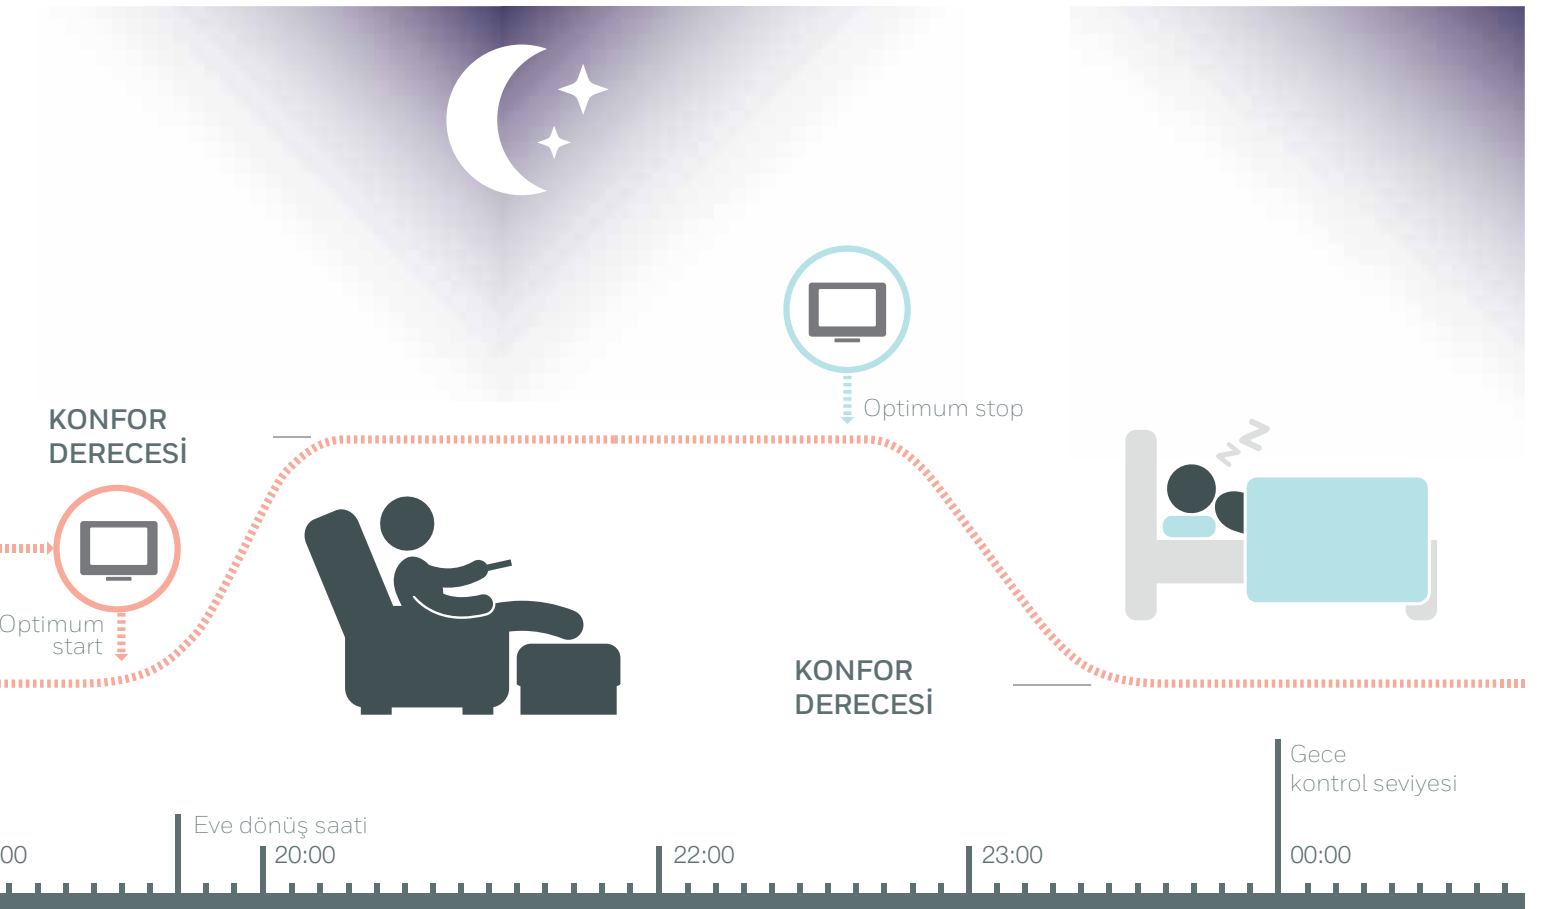

Akıllı kontrolörlerimiz, evinizin herhangi bir yerinden sıcaklık ayarlarını görüntülemenize ve tam olarak istediğiniz sıcaklığa ulaşmanıza olanak tanır.