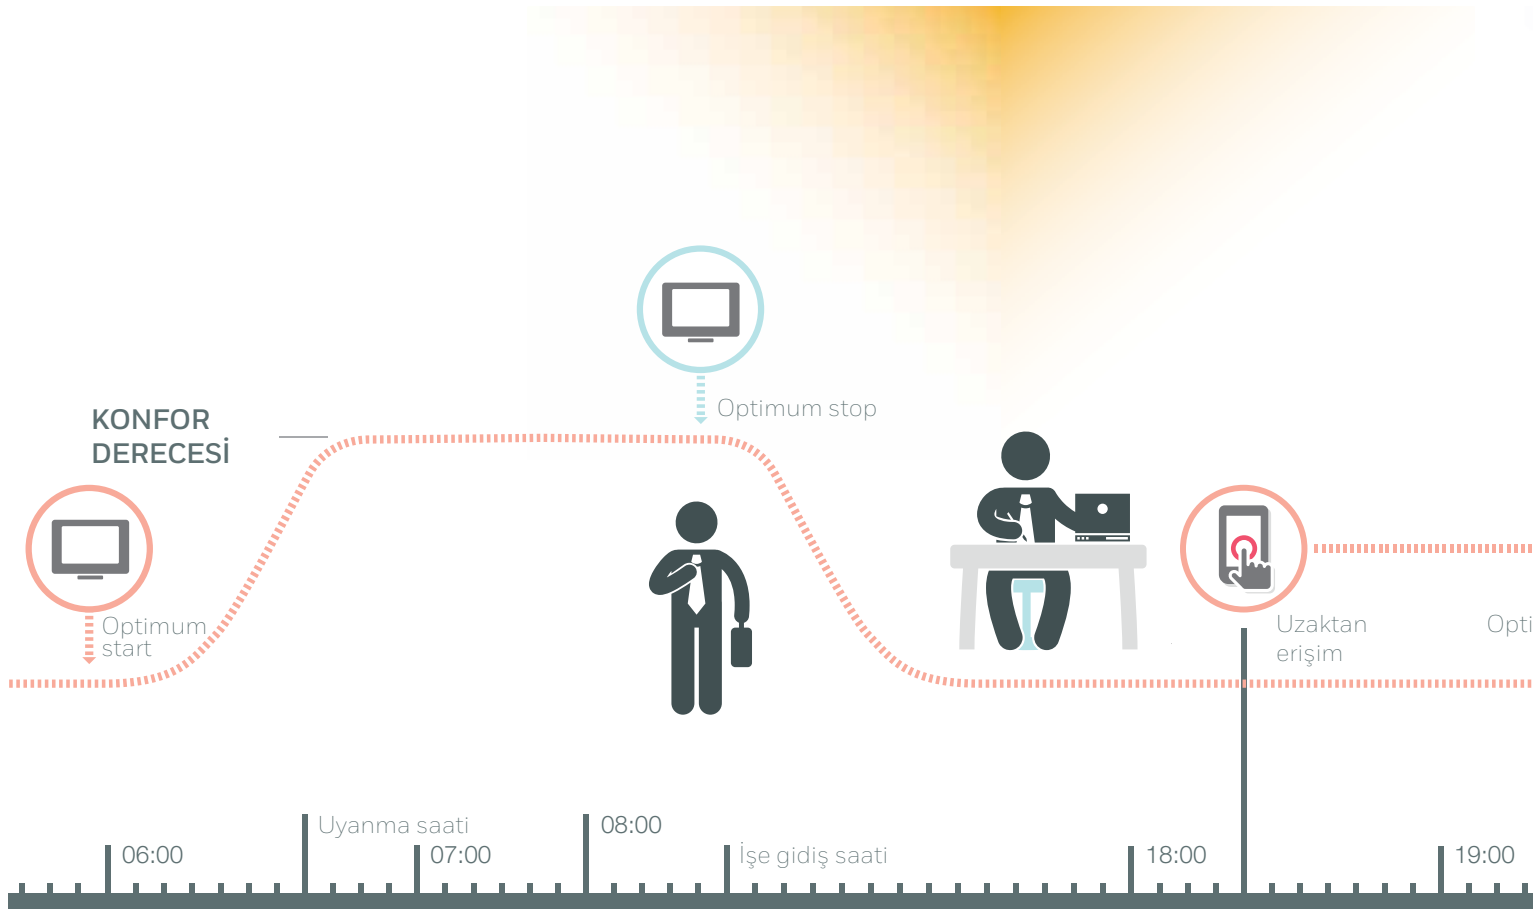

Uzaktan Erişim

Kolay kurulum - evohome entegre Wi-Fi teknolojisi ile evinizin internet ağına kolayca bağlanır ve sistemdeki diğer cihazlarla sorunsuz şekilde eşleşir.

evohome kontrolör, evinizin en çok zaman geçirdiğiniz odasında termostat olarak kullanılır ve diğer odalardaki kontrolörleri yönetir.

Nerede olursanız olun, istediğiniz anda ısıtma sisteminizi kontrol edin.

**Artık evinizin sıcaklığını ayarlamak için evinizde
olmanız gerekmiyor.**

TCC - Total Connect Comfort uygulamasını kullanarak dilediğiniz zaman dilediğiniz yerden evinize ulaşabilir ve günlük programınıza uygun olacak şekilde ısıtma programınızda değişiklikler yapabilirsiniz.

evohome Wi-Fi artık IFTTT (If This Than That) ile çalışıyor. Dünyanın önde gelen nesnelerin interneti platformu ile ısıtma sisteminiz hayatınıza mükemmel şekilde uyum sağlıyor.

IFTTT uygulaması ile ısıtma sisteminiz siz evden çıktığınızda kapanabilir veya hava sıcaklığı belirlediğiniz seviyenin altına düştüğü zaman otomatik olarak çalışabilir. İnternete bağlı farklı cihazlarınız, konumunuz ve sosyal medya hesaplarınızla sonsuz seçenekte programlar oluşturabilirsiniz.

evohome, kendi ısıtma programınızı yaşam tarzınıza ve evinizi nasıl kullandığınıza göre oluşturmanızı sağlar.

evohome evinizin ne kadar sürede ısındığını öğrenir ve ısıtma sisteminizi, talep edilen zamanda talep edilen konfor sıcaklığına ulaştıracak şekilde çalıştırır.