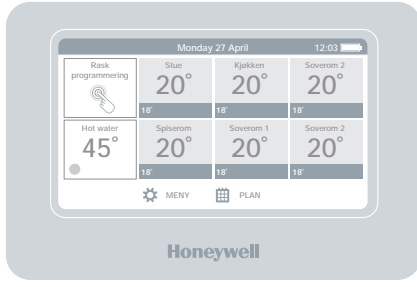

Akıllı kontrolörlerimiz, evinizin herhangi bir yerinden sıcaklık ayarlarını görüntülemenize ve tam olarak istediğiniz sıcaklığa ulaşmanıza olanak tanır.

Uzun bir günün sonunda evinize geldiğinizde evinizin ideal sıcaklıkta olmasını sağlar. Uzaktan erişim ile değişen programınıza uyum sağlayacak şekilde sıcaklık ayarlarınızı değiştirmenizi mümkün kılar.