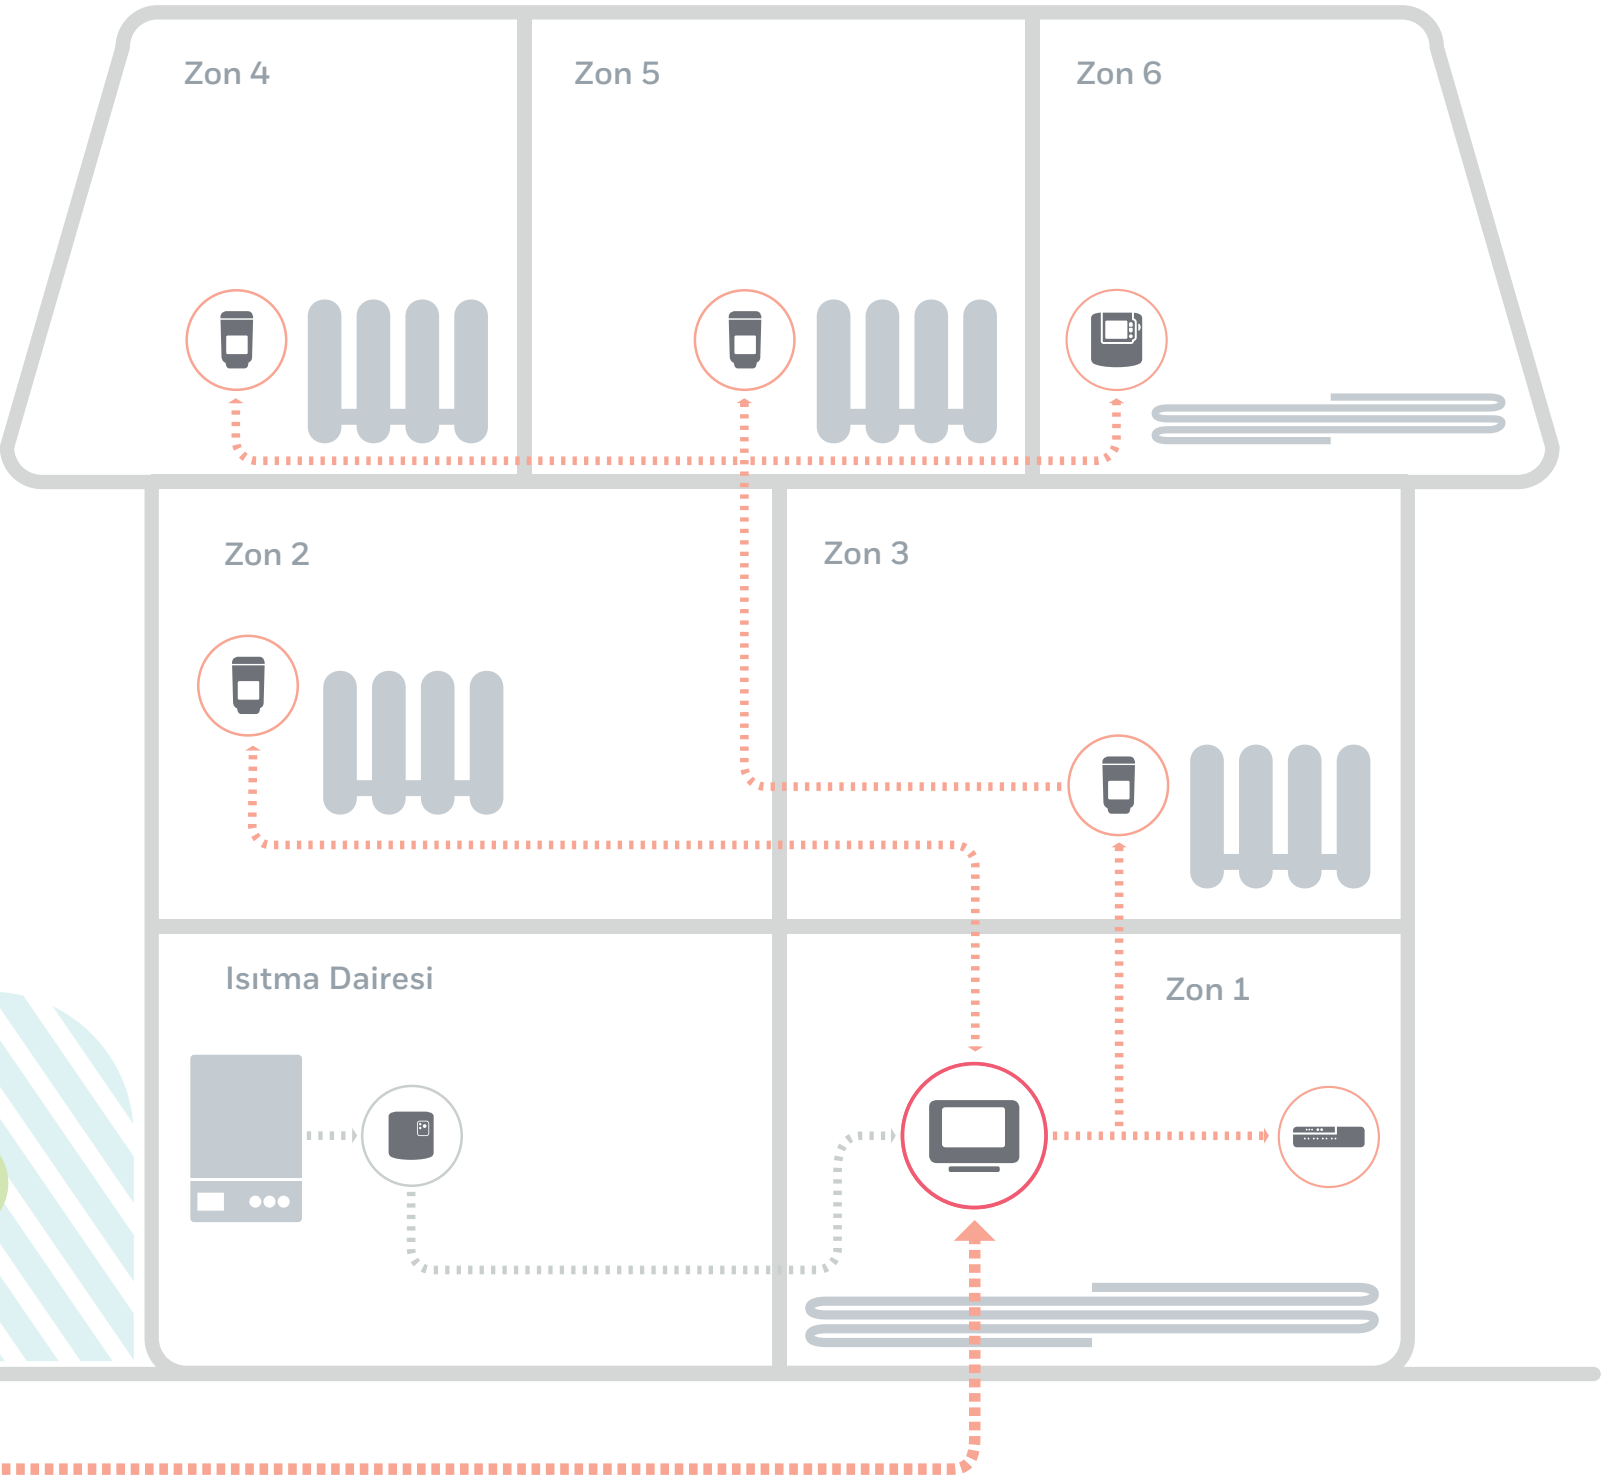

Sistemin temelini oluşturan evohome Wi-Fi kontrolör ile evinizin herhangi bir yerinden evinizde oluşturduğunuz farklı zonların sıcaklıklarını birbirlerinden bağımsız olarak kontrol edebilirsiniz.

Sisteminize 12 adede kadar zon ve istediğiniz kadar radyatör ekleyebilirsiniz. **Evohome**'un modüler yapısı sisteme, kurulduğu ilk günden itibaren ihtiyaçlarınız doğrultusunda zonlar eklemenizi ya da mevcut zonlarda değişiklik yapmanızı mümkün kılar. Kablosuz bağlantısı ile kolayca ve tadilata ihtiyaç duyulmaksızın kurulumu yapılır.

Uzaktan Erişim

Kolay kurulum - evohome entegre Wi-Fi teknolojisi ile evinizin internet ağına kolayca bağlanır ve sistemdeki diğer cihazlarla sorunsuz şekilde eşleşir.

evohome kontrolör, evinizin en çok zaman geçirdiğiniz odasında termostat olarak kullanılır ve diğer odalardaki kontrolörleri yönetir.

Nerede olursanız olun, istediğiniz anda ısıtma sisteminizi kontrol edin.

**Artık evinizin sıcaklığını ayarlamak için evinizde
olmanız gerekmiyor.**

TCC - Total Connect Comfort uygulamasını kullanarak dilediğiniz zaman dilediğiniz yerden evinize ulaşabilir ve günlük programınıza uygun olacak şekilde ısıtma programınızda değişiklikler yapabilirsiniz.